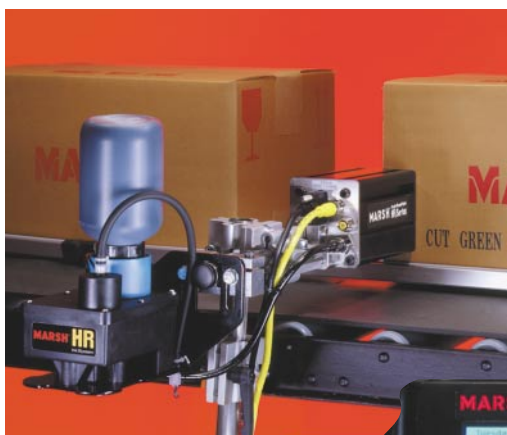

Imprimanta cu jet de cerneala **Marsh PatrionPlus®** a avansat la un nivel superior. Acest sistem de ultima generatie demonstreaza pozitia sa de leader in sectorul rezervat imprimantelor cu caractere mari. Este usor de instalat si usor de operat. Sistemul este acum mai fiabil, mai functional si mai adaptabil cerintelor clientului. Imprimanta **Marsh PatrionPlus**, datorita flexibilitatii capului de marcare va permite sa tipariti intr-o mare varietate de aplicatii la un inalt nivel de calitate si fiabilitate .

Tiparire La Un Inalt Nivel De Calitate

Imprimanta Cu Caractere Mari Marsh Patrion Plus

Ce poate un Sistem Marsh PatrionPlus ...

Acum se poate tipari la o inalta rezolutie o mare varietate de caractere, trei schimburi pe zi de la un singur controller. Calitate, functionalitate crescuta, fiabilitate cost scazut al tiparirii, toate acestea cu acest sistem usor de folosit- **Marsh Patrion Plus**.